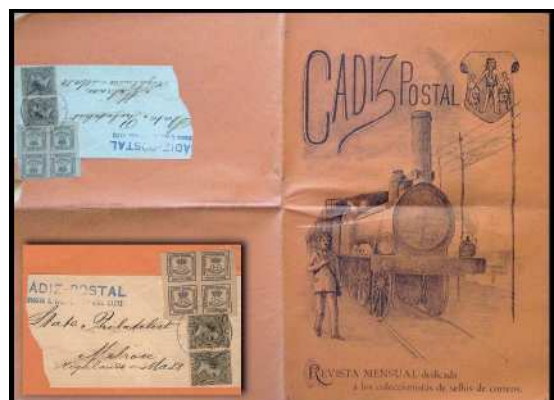

1. F 410 * 213/28. **PELÓN**. Preciosa serie completa, en general buenos centrajés y colores muy frescos. (Cat. 3445 €)800 €
2. F 411 ⊙ 213/28. **PELÓN**. Serie completa de LUJO. (Cat. 255 €) 70 €
3. F 412 * 214. **2 CENTIMOS PELÓN**. Pieza de LUJO. (Cat. 42 €) ..... 20 €

414