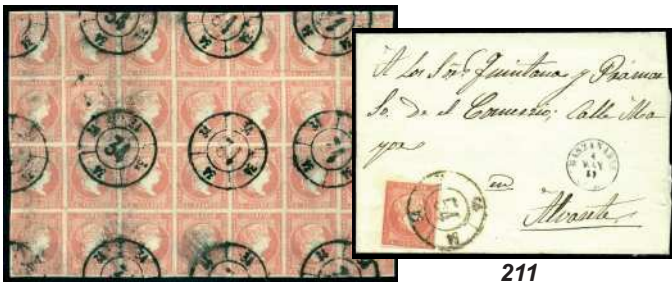

210

211

F 209 ⊙ 47 (7). 2 CUARTOS. Ficha con 7 ejemplares con matº de Canarias. Fechadores de Garachico, Icod, Orotava, La Palma, Las Palmas y Puerto de la Orotava. Magnífico y raro conjunto. (Est. 300 €)..... 150 €

F 210 ⊙ 48 (28). 4 CUARTOS. Bloque de 28 sellos matº Rueda de Carreta 34 de LUGO. Algunos pliegues normales en estos bloques. Precioso y muy raro. (Est. 250 €) 80 €

F 211 □ 48. 1859. MANZANARES/ALBACETE. Rueda de Carreta 54. Rara y de LUJO. (Est. 185 €)..... 90 €

F 212 ⊙ 48. 4 CUARTOS. Matº fecha "MERIDA" tipo I en rojo tinta de escribir. DICTAMEN GRAUS. (Est. 60 €)..... 30 €