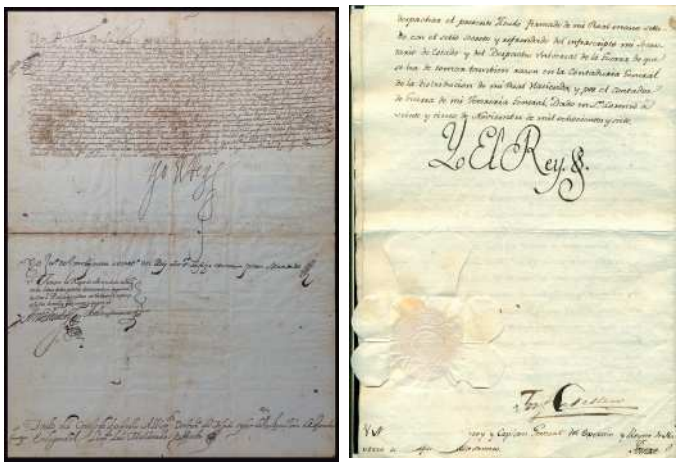

DOCUMENTOS

- F 1 1604. **VALLADOLID**. Nombramiento de Consejero del Consejo de Indias firmado "**YO EL REY**" manuscrito de Felipe III. Doble folio montado en cuadro. (Est. 300 €) 150 €
- F 2 1807-08. **CARLOS IV**. Nombramiento e instrucciones del marques de Valle Santoro como **VIRREY** de **NAVARRA**. Dos firmas REALES, uno con oblea. Precioso conjunto. Muy raro. (Est. 300 €)..... 150 €
- 3 1890 Ca. **ALBUM POUR TIMBRE-POSTE**. Por **L. RICHARD IV EDITION**. Sin sellos y practicamente sin usar (con todos los grabados). Cierre metálico y buena conservación. Muy raro. (Est. 300 €)..... 120 €
- 4 Álbum **SCHAUBECK'S** mundial 20 Edición (1928?). Sin sellos y casi todos los grabados (algunos restos de fijasellos). Regular conservación. (Est. 120 €) 50 €