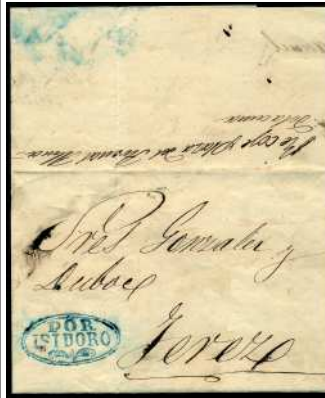

F 99 ☒ **FERREIRO 64.** 1876. CADIZ/JEREZ (RRR). Etiqueta azul sobre blanco "MANUEL FERREIRO/COSARIO/CADIZ, PLAZA S. AGUSTIN 4/JEREZ, PLATEROS 1/SEVILLA PARADOR DE LA BEATA". Rarísima y de LUJO. (Est. 500 €) ..... 150 €

F 100 ☐ **GURRIA 18R.** S/F (1854-5 ca.) S/F. SANLUCAR/CADIZ (RRR). Media envuelta con la marca "GURRIA" en rojo. Magnífica (Ch. 103, RR). (Est. 300 €)100 €

F 101 ☒ **ISIDORO 19A.** 1855 (19/NOV). CHICLANA/JEREZ. Marca "POR/ISIDORO" en azul de LUJO, excepcionalmente rara, máxime con origen Chiclana y en su último día conocido de uso. Mns. "Recoge Plaza del Arenal, Almacén de la cuna". Magnífica. (Est. 240 €) ..... 75 €

F 102 ☒ Ch. 148. **JOSE MARTINEZ.** 1859 (7/FEB). CADIZ/PUERTO SANTA MARIA (EXT). Etiqueta "JOSE MARTINEZ/RECOGE EN CADIZ, CALLE DE LAS DESCAL-/ZAS, ALMACEN DE SUELA FRENTE AL COLE-/GIO. EN EL PUERTO CALLE LARGA/DESPACHO DE TINTES". Primera fecha conocida de las dos existentes. Porteo 1R. Excepcionalmente rara y de LUJO. (Est. 700 €)..... 200 €