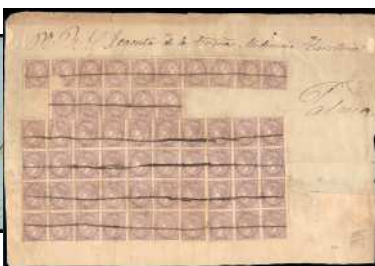

1. F 298 □ 96 (3). 1869. VALLADOLID/FRANCIA. Raro franqueo sustitutorio de 12 c. con 3 sellos por 150 mils matasellos RC 14. Media envuelta. Preciosa. (Est. 100 €)..... 50 €
2. F 299 ☒ 98 (55). 1869? INCA/PALMA. Frente de plica con 55 sellos (bloque de 10, tira de 10 y tira de 5) inutilizadas a tinta. Un sello defecto. Muy raro franqueo. (Est. 300 €)..... 150 €